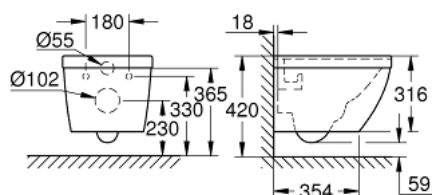

39 206 000 EURO CERAMIC CUVETTE WC SUSPENDUE COMPACT

DESCRIPTION DU PRODUIT

- pour réservoir de chasse encastré
- sortie horizontale
- technologie de chasse GROHE Triple Vortex
- chasse d'eau
- sans bride
- volume de chasse 3/5 l
- class 1, full flush 6 l, 5 l according to EN997
- flushes with 3 l for small flush
- profondeur : 49 cm
- set de fixation inclus
- porcelaine vitrifiée
- entièrement caréné avec fixations invisibles
- compatible avec siège abattant WC 39 330 002 (frein de chute) et siège abattant WC 39 331 002 (sans frein de chute)

39 206 000 **EURO CERAMIC CUVETTE WC SUSPENDUE COMPACT**

PIÈCES DE RECHANGE

1: Rallonge de fixation (Numéro de commande 49024000)