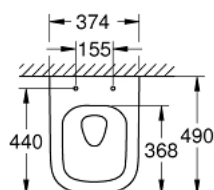

39 206 000 EURO CERAMIC CUVETTE WC SUSPENDUE COMPACT

DESCRIPTION DU PRODUIT

- pour réservoir de chasse encastré
- sortie horizontale
- technologie de chasse GROHE Triple Vortex
- chasse d'eau
- sans bride
- volume de chasse 3/5 l
- class 1, full flush 6 l, 5 l according to EN997
- flushes with 3 l for small flush
- profondeur : 49 cm
- set de fixation inclus
- porcelaine vitrifiée
- entièrement caréné avec fixations invisibles
- compatible avec siège abattant WC 39 330 002 (frein de chute) et siège abattant WC 39 331 002 (sans frein de chute)

39 206 000 **EURO CERAMIC CUVETTE WC SUSPENDUE COMPACT**

PIÈCES DE RECHANGE

1: Rallonge de fixation (Numéro de commande 49024000)