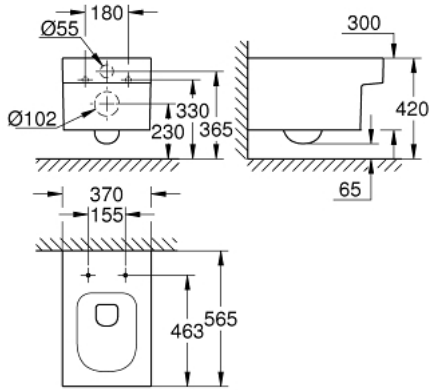

## CUBE CERAMIC 39 245 00H مرحاض معلق على الحائط

وصف المنتج

• للصرير المخفي

• منفذ أفقي

• غسل لأسفل

• بلا إطار

class 1, full flush 6 l, 5 l according to EN997

flushes with 3 l for small flush