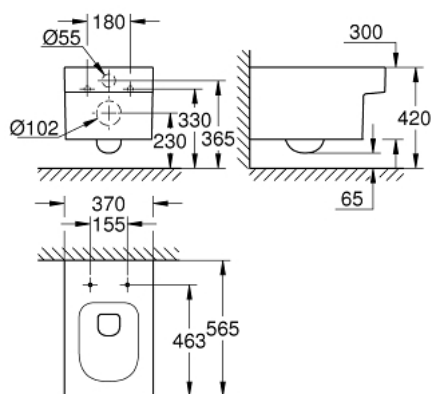

39 245 00H CUBE CERAMIC CUVETTE WC SUSPENDUE

DESCRIPTION DU PRODUIT

- pour réservoir de chasse encastré
- sortie horizontale
- chasse d'eau
- sans bride
- class 1, full flush 6 l, 5 l according to EN997
- flushes with 3 l for small flush
- set de fixation inclus
- porcelaine vitrifiée
- entièrement caréné avec fixations invisibles
- GROHE HyperClean antibacterial glazing
- GROHE AquaCeramic antistick coating
- compatible avec siège abattant 39 488 000 (frein de chute)