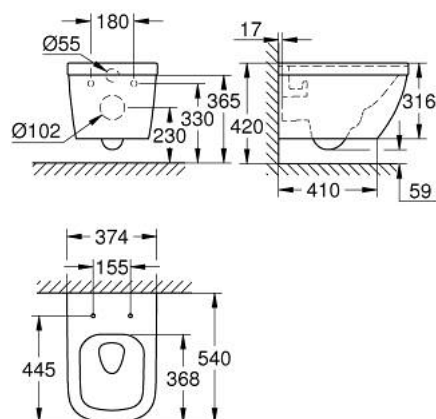

39 328 000 EURO CERAMIC CUVETTE WC SUSPENDUE

DESCRIPTION DU PRODUIT

- pour réservoir de chasse encastré
- sortie horizontale
- technologie de chasse GROHE Triple Vortex
- chasse d'eau
- sans bride
- volume de chasse 3/5 l
- class 1, full flush 6 l, 5 l according to EN997
- flushes with 3 l for small flush
- set de fixation inclus
- porcelaine vitrifiée
- entièrement caréné avec fixations invisibles
- compatible avec siège abattant WC 39 330 002 (frein de chute) et siège abattant WC 39 331 002 (sans frein de chute)

39 328 000 **EURO CERAMIC CUVETTE WC SUSPENDUE**

PIÈCES DE RECHANGE

1: Rallonge de fixation (Numéro de commande 49510000)