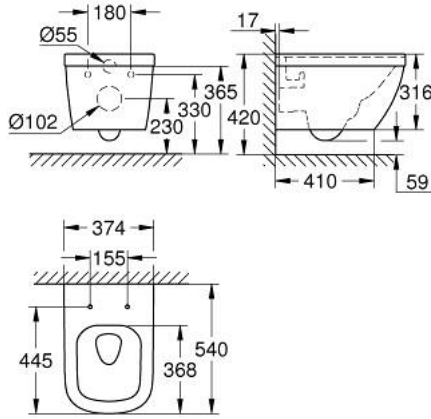

HYPERCLEAN مرحاض معلق على الجدار مع EURO CERAMIC 39 328 00H

وصف المنتج

• للصرير المخفي

• منفذ أفقي

• تقنية التفريغ بالدوامة الثلاثية "Triple Vortex" من GROHE

• غسل لأسفل

• بلا إطار

• قوة التدفق 3/5 لتر

• class 1, full flush 6 l, 5 l according to EN997

• flushes with 3 l for small flush

• تتضمن طقم التثبيت

• أدوات صرف صحي

• مطوق بالكامل بتثبيت غير مرئي

• GROHE HyperClean antibacterial glazing

• GROHE AquaCeramic antistick coating

• إغلاق ناعم

• متوافقة مع القاعدة والغطاء 39 330 001 وإغلاق ناعم) و331 001 93 (دون

HYPERCLEAN EURO CERAMIC 39 328 00H مرحاض معلق على الجدار مع

قطع الغيار:

1: طقم تثبيت (رقم الطلب: 49510000)