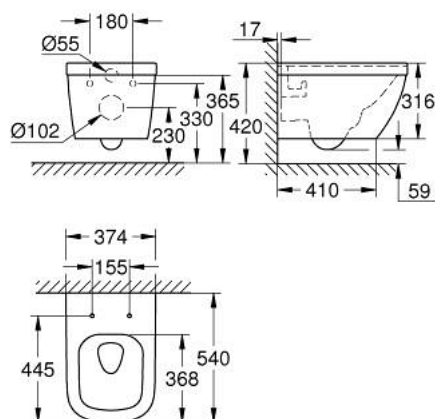

39 328 00H EURO CERAMIC CUVETTE WC SUSPENDUE AVEC HYPERCLEAN

DESCRIPTION DU PRODUIT

- pour réservoir de chasse encastré
- sortie horizontale
- technologie de chasse GROHE Triple Vortex
- chasse d'eau
- sans bride
- volume de chasse 3/5 l
- class 1, full flush 6 l, 5 l according to EN997
- flushes with 3 l for small flush
- set de fixation inclus
- porcelaine vitrifiée
- entièrement caréné avec fixations invisibles
- GROHE HyperClean antibacterial glazing
- GROHE AquaCeramic antistick coating
- compatible avec siège abattant WC 39 330 001 (frein de chute) et siège abattant WC 39 331 001 (sans frein de chute)

39 328 00H EURO CERAMIC CUVETTE WC SUSPENDUE AVEC HYPERCLEAN

PIÈCES DE RECHANGE

1: Rallonge de fixation (Numéro de commande 49510000)