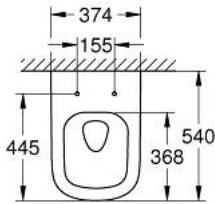

HYPERCLEAN مع الجدار مع EURO CERAMIC 39 328 IOH

وصف المنتج

• للصرير المخفي

• منفذ أفقي

• تقنية التفريغ بالدوامة الثلاثية "Triple Vortex" من GROHE

• غسل لأسفل

• بلا إطار

• قوة التدفق 3/5 لتر