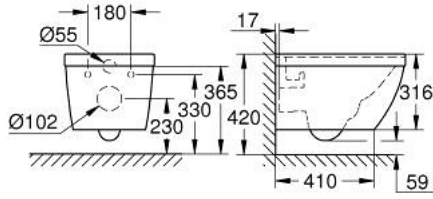

HYPERCLEAN مع الجدار مع EURO CERAMIC 39 328 IOH

وصف المنتج

• للصرير المخفي

• منفذ أفقي

• تقنية التفريغ بالدوامة الثلاثية "Triple Vortex" من GROHE

• غسل لأسفل

• بلا إطار

• قوة التدفق 3/5 لتر