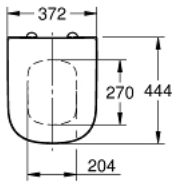

EURO CERAMIC 39 330 002 مقعد مرحاض هادئ الغلق

وصف المنتج:

• بغطاء

• وظيفة سرعة الإطلاق

• قابل للفصل

• الخامة: Duroplast

• تتضمن طقم التثبيت

• stainless steel hinges