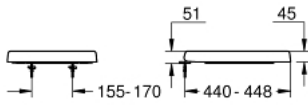

EURO CERAMIC 39 330 002 مقعد مرحاض هادئ الغلق

وصف المنتج:

• بغطاء

• وظيفة سرعة الإطلاق

• قابل للفصل

• الخامة: Duroplast

• تتضمن طقم التثبيت

• stainless steel hinges