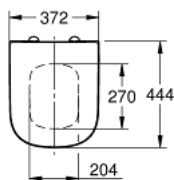

39 330 002 EURO CERAMIC ABATTANT WC FERMETURE FREIN DE CHUTE

DESCRIPTION DU PRODUIT

- avec abattant
- fixation rapide
- déclinable
- matériel : Duroplast
- set de fixation inclus
- charnières en acier inoxydable
- compatible with Euro Ceramic bowls 39 328 000, 39 206 000, 39 538 000, 39 338 000 and 39 339 000