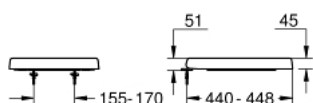

39 330 002 EURO CERAMIC ABATTANT WC FERMETURE FREIN DE CHUTE

DESCRIPTION DU PRODUIT

- avec abattant
- fixation rapide
- déclinable
- matériel : Duroplast
- set de fixation inclus
- charnières en acier inoxydable
- compatible with Euro Ceramic bowls 39 328 000, 39 206 000, 39 538 000, 39 338 000 and 39 339 000