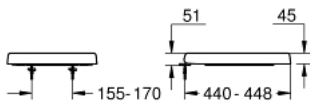

39 331 002 EURO CERAMIC SIÈGE WC

DESCRIPTION DU PRODUIT

- avec abattant
- fixation rapide
- déclinable
- matériel : Duroplast
- set de fixation inclus
- charnières en acier inoxydable
- compatible pour les WC GROHE Euro Ceramic