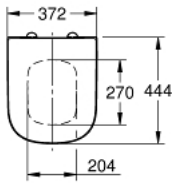

39 331 002 EURO CERAMIC SIÈGE WC

DESCRIPTION DU PRODUIT

- avec abattant
- fixation rapide
- déclinable
- matériel : Duroplast
- set de fixation inclus
- charnières en acier inoxydable
- compatible pour les WC GROHE Euro Ceramic