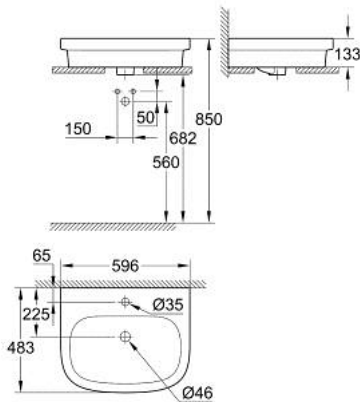

39 337 000 EURO CERAMIC VASQUE À POSER 60 CM

DESCRIPTION DU PRODUIT

- 1 trou de perçage
- avec trop-plein
- 596 x 483 mm
- porcelaine vitrifiée

39 337 000 EURO CERAMIC VASQUE À POSER 60 CM

PIÈCES DE RECHANGE

1: Set d'installation (Numéro de commande 49512000)