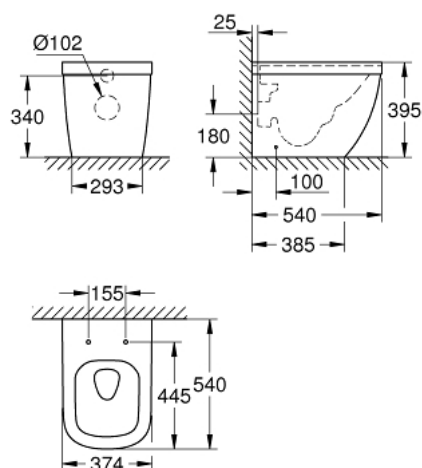

### DESCRIPTION DU PRODUIT

- sortie horizontale
- retour au mur
- technologie de chasse GROHE Triple Vortex
- chasse d'eau
- sans bride
- class 1, full flush 6 l, 5 l according to EN997
- flushes with 3 l for small flush
- set de fixation inclus
- porcelaine vitrifiée
- entièrement caréné avec fixations invisibles
- compatible avec siège abattant WC 39 330 002 (frein de chute) et siège abattant WC 39 331 002 (sans frein de chute)

### PIÈCES DE RECHANGE

1: Set d'installation (Numéro de commande 49516000)