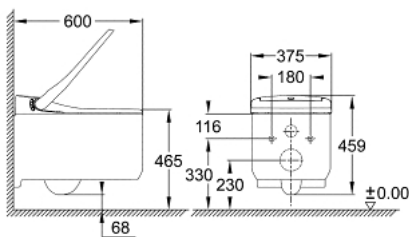

39 354 SH1 GROHE SENSA ARENA WC LAVANT SUSPENDU POUR RÉSERVOIRS DE CHASSE ENCASTRÉS

DESCRIPTION DU PRODUIT (1/2)

- GROHE Hygiene Clean (émaillage GROHE anti-bactérien SIAA Kokin japonais conforme aux standards), finition de céramique anti-adhérence avec la technologie Aquaceramic
- GROHE Power flush: cuvette sans bride associée à la technologie de rinçage GROHE triple Vortex
- GROHE Skin Clean:
- 2 bras de douche ajustables (1 jet classique, 1 jet pour la douchette féminine)
- bras séparé pour la douchette féminine
- jet oscillant (mouvement automatique de va-et-vient)
- jet pulsant pour massage
- intensité du jet ajustable
- rinçage automatique de la buse avant et après chaque rinçage
- unité chauffante instantanée intégrée, délivre de l'eau chaude à température ajustable en illimité
- température réglable
- séchage à air chaud avec température ajustable
- fonction PlasmaCluster - technologie d'ions
- fonction de détartrage
- siège et abattant en Duroplast avec ouverture/fermeture automatique
- détection de présence infra-rouge
- lumière nocturne (intérieur)
- raccordement en eau et alimentation électrique cachés
- application pour Smartphone iOS et Android
- télécommande manuelle avec support mural
- filtre au charbon actif pour l'absorption d'odeur
- set de raccordement en eau pour réservoir encastré
- tension nominale 220-240 V c.a.
- fréquence du réseau 50-60 Hz
- type de protection IPX4
- conformité EN 1717
- marquage de conformité CE