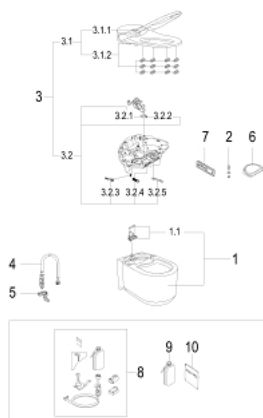

### PIÈCES DE RECHANGE

- 1: WC céramique (Numéro de commande 14937000)
- 1.1: Fixing member rear (Numéro de commande 14969000)
- 2: Vis Erou Rondelle pr 14969000 à l'unité (Numéro de commande 14972000)
- 3: E-bidet unit (Numéro de commande 14976000)
- 3.1: Bague de fixation mitigeur (Numéro de commande 14979000)
- 3.1.1: couvercle de toilette (Numéro de commande 14925SH0)
- 3.1.2: Siège WC (Numéro de commande 14924SH0)
- 3.2: Base plate assembly (Numéro de commande 14978000)
- 3.2.1: Jet (Numéro de commande 14929000)
- 3.2.2: Jet (Numéro de commande 14928000)
- 3.2.3: tamis (Numéro de commande 14927000)
- 3.2.4: Sensia Arena filtre (Numéro de commande 14933000)
- 3.2.5: Trappe douchettes Sensia Arena (Numéro de commande 14930000)
- 4: Connection hose assembly (Numéro de commande 14974000)
- 5: Collier de serrage (Numéro de commande 14971000)
- 6: protection contre splash (Numéro de commande 14936000)
- 7: Télécommande (Numéro de commande 14926001)
- 7: Télécommande (Numéro de commande 14926002)
- 8: Kit de détartrage (Numéro de commande 46978001)\*
- 9: Sensia Arena bouteille p.détartrant (Numéro de commande 46979000)\*
- 10: Sensia Arena détartrant (Numéro de commande 4697700M)\*