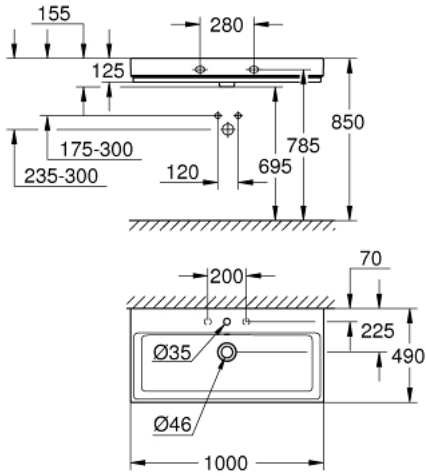

100 حوض غسل CUBE CERAMIC 39 386 00H

وصف المنتج

• متعلق على الحائط

• مثقوب بفتحة واحدة، مثقوب مسبقًا بفتحتين

• مع الدفق الزائد

• أدوات صرف صحي

• أدوات صرف صحي

• GROHE HyperClean antibacterial glazing