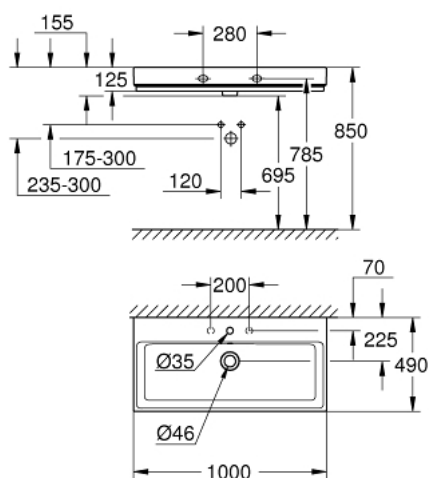

## 39 386 00H CUBE CERAMIC LAVABO 100 CM

### DESCRIPTION DU PRODUIT

- autoportant
- 1 trou de perçage, 2 trous pré-perçés
- avec trop-plein
- 1000 x 490 mm
- porcelaine vitrifiée
- GROHE HyperClean antibacterial glazing
- GROHE AquaCeramic antistick coating