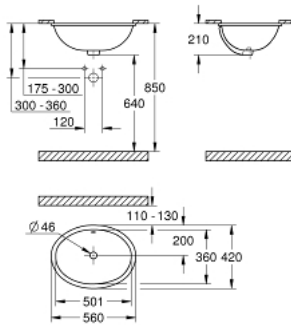

39 423 000 **BAU CERAMIC** VASQUE À ENCASTRER 55 CM

DESCRIPTION DU PRODUIT

- à encastrer par le dessous
- avec trop-plein
- 560 x 420 mm
- porcelaine vitrifiée

39 423 000 **BAU CERAMIC VASQUE À ENCASTRER 55 CM**

PIÈCES DE RECHANGE

1: Set d'installation (Numéro de commande 49518000)