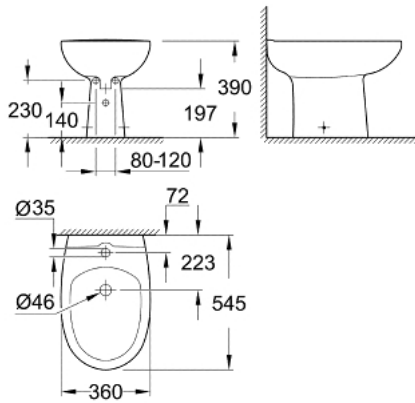

شطاف مرتکز على الأرضية BAU CERAMIC 39 432 000

وصف المنتج:

- مثقّب بفتحة واحدة
- مع الدفق الرائد
- تتضمن طقم التثبيت
- أدوات صرف صحي

Pure Freude  
an Wasser

## شطاف مرتكز على الأرضية BAU CERAMIC 39 432 000

قطع الغيار:

1: طقم التثبيت (رقم الطلب: 49516000).