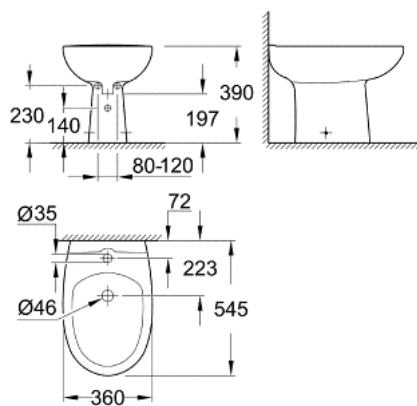

### DESCRIPTION DU PRODUIT

- 1 trou de perçage
- avec trop-plein
- set de fixation inclus
- porcelaine vitrifiée

### PIÈCES DE RECHANGE

1: Set d'installation (Numéro de commande 49516000)