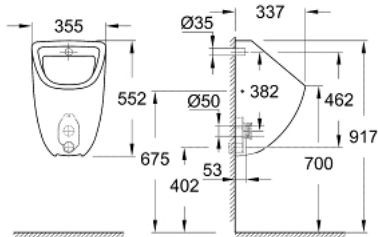

مبولة BAU CERAMIC 39 438 000

وصف المنتج

• مدخل مخفي

• class 1, full flush 1 l

• تتضمن طقم التثبيت

• أدوات صرف صحي

39 (مخرج رأسي)، يتباع على حدة

• للتركيب، يرجى شراء حنفية المبولة 39 732 000 (مخرج أفقي) أو 733 000

Pure Freude
an Wasser

مبولة BAU CERAMIC 39 438 000

قطع الغيار:

1: طقم التثبيت (رقم الطلب: 49025000).