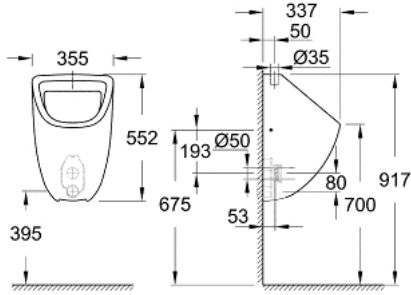

مبولة BAU CERAMIC 39 439 000

وصف المنتج:

• مدخل علوي

• class 1, full flush 1 l

• تتضمن طقم التثبيت

• أدوات صرف صحي

• 39 (مخرج رأسي)، يتباع على حدة

• للتركيب، يرجى شراء حنفية المبولة 39 732 000 (مخرج أفقي) أو 733 000

Pure Freude
an Wasser

مبولة BAU CERAMIC 39 439 000

قطع الغيار:

1: طقم التثبيت (رقم الطلب: 49025000).