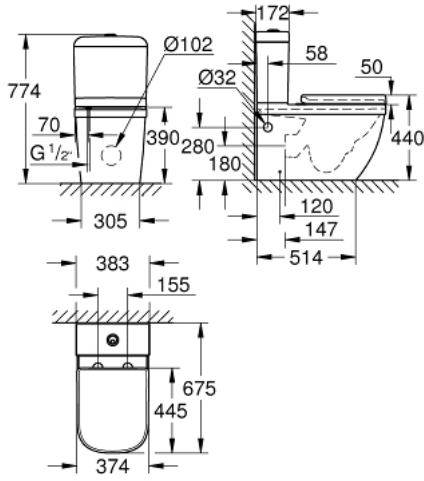

EURO CERAMIC 39 462 000 حزمه مجموعة المراحيض

وصف المنتج:

يتألف مما يلي:

Euro Ceramic WC (39 338 000) •

غسل لأسفل •

بلا إطار •

منفذ أفقي •

class 1, full flush 6 l, 5 l according to EN997 •

flushes with 3 l for small flush •

تتضمن طقم التثبيت •

أدوات صرف صحي •

Euro Ceramic cistern (39 332 000) •

مدخل سفلي •

متضمنا طقم تفرغ •

أدوات صرف صحي •

Euro Ceramic WC seat with lid •

إغلاق برمجي •

وظيفة سرعة الإطلاق •

قابل للفصل •

تتضمن طقم التثبيت •

الخامة: Duroplast •