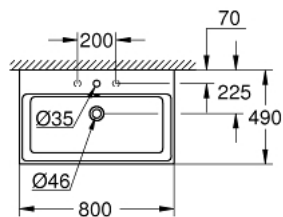

39 469 00H CUBE CERAMIC LAVABO 80 CM

DESCRIPTION DU PRODUIT

- autoportant
- 1 trou de perçage, 2 trous pré-perçés
- avec trop-plein
- 800 x 490 mm
- porcelaine vitrifiée
- GROHE HyperClean antibacterial glazing
- GROHE AquaCeramic antistick coating