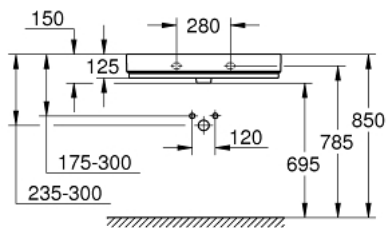

39 469 00H CUBE CERAMIC LAVABO 80 CM

DESCRIPTION DU PRODUIT

- autoportant
- 1 trou de perçage, 2 trous pré-perçés
- avec trop-plein
- 800 x 490 mm
- porcelaine vitrifiée
- GROHE HyperClean antibacterial glazing
- GROHE AquaCeramic antistick coating