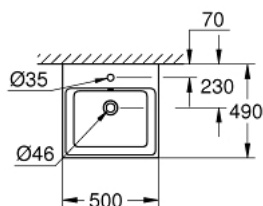

39 474 00H CUBE CERAMIC LAVABO 50 CM

DESCRIPTION DU PRODUIT

- autoportant
- 1 trou de perçage, 2 trous pré-perçés
- avec trop-plein
- 500 x 490 mm
- porcelaine vitrifiée
- GROHE HyperClean antibacterial glazing
- GROHE AquaCeramic antistick coating