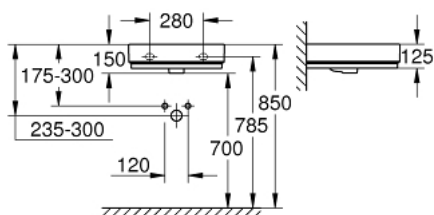

39 474 00H CUBE CERAMIC LAVABO 50 CM

DESCRIPTION DU PRODUIT

- autoportant
- 1 trou de perçage, 2 trous pré-perçés
- avec trop-plein
- 500 x 490 mm
- porcelaine vitrifiée
- GROHE HyperClean antibacterial glazing
- GROHE AquaCeramic antistick coating