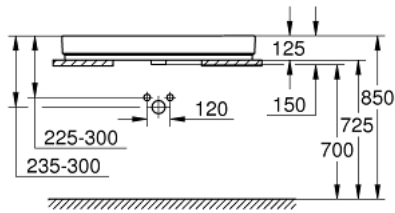

CUBE CERAMIC 39 475 00H حوض طاولة علوي 100

وصف المنتج

- مطلي بطبقة شبه زجاجية من الجانب الخلفي مسطح
- مثنقتب بفتحة واحدة، مثنقتب مسبقا بفتحتين

مع الدفق الزائد

• 1000 × 490 مم

• تتضمن طقم التثبيت

• أدوات صرف صحي

• GROHE HyperClean antibacterial glazing

• GROHE AquaCeramic antistick coating