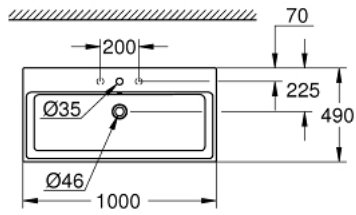

CUBE CERAMIC 39 475 00H حوض طاولة علوي 100

وصف المنتج

- مطلي بطبقة شبه زجاجية من الجانب الخلفي مسطح
- مثنقتب بفتحة واحدة، مثنقتب مسبقا بفتحتين

مع الدفق الزائد

• 1000 × 490 مم

• تتضمن طقم التثبيت

• أدوات صرف صحي

• GROHE HyperClean antibacterial glazing

• GROHE AquaCeramic antistick coating