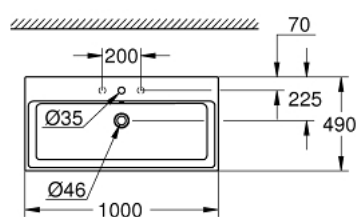

## 39 475 00H CUBE CERAMIC VASQUE À POSER 100 CM

### DESCRIPTION DU PRODUIT

- face arrière émaillée
- 1 trou de perçage, 2 trous pré-perçés
- avec trop-plein
- 1000 x 490 mm
- set de fixation inclus
- porcelaine vitrifiée
- GROHE HyperClean antibacterial glazing
- GROHE AquaCeramic antistick coating