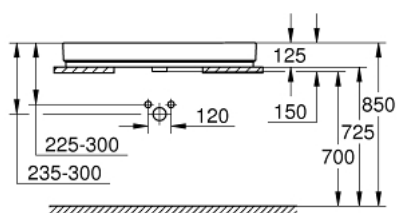

## 39 475 00H CUBE CERAMIC VASQUE À POSER 100 CM

### DESCRIPTION DU PRODUIT

- face arrière émaillée
- 1 trou de perçage, 2 trous pré-perçés
- avec trop-plein
- 1000 x 490 mm
- set de fixation inclus
- porcelaine vitrifiée
- GROHE HyperClean antibacterial glazing
- GROHE AquaCeramic antistick coating