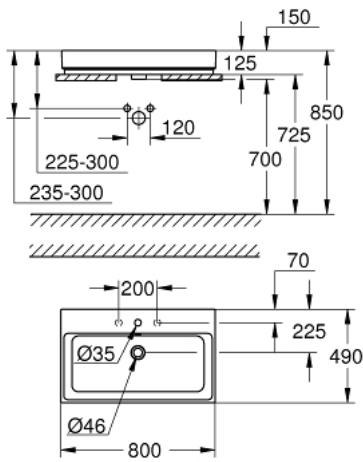

80 حوض طاولة علوي CUBE CERAMIC 39 476 00H

وصف المنتج

• مطلي بطبقة شبه زجاجية من الجانب الخلفي مسطح

• مثنقتب بفتحة واحدة، مثنقتب مسبقا بفتحتين

• مع الدفق الرائد

• 800 × 490 مم

• تتضمن طقم التثبيت

• أدوات صرف صحي

• GROHE HyperClean antibacterial glazing

• GROHE AquaCeramic antistick coating

80 حوض طاولة علوي CUBE CERAMIC 39 476 00H

قطع الغيار:

1: طقم التثبيت (رقم الطلب: 49512000).