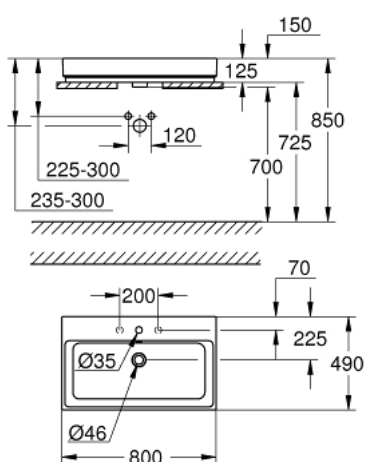

39 476 00H CUBE CERAMIC VASQUE À POSER 80 CM

DESCRIPTION DU PRODUIT

- face arrière émaillée
- 1 trou de perçage, 2 trous pré-perçés
- avec trop-plein
- 800 x 490 mm
- set de fixation inclus
- porcelaine vitrifiée
- GROHE HyperClean antibacterial glazing
- GROHE AquaCeramic antistick coating

39 476 00H CUBE CERAMIC VASQUE À POSER 80 CM

PIÈCES DE RECHANGE

1: Set d'installation (Numéro de commande 49512000)