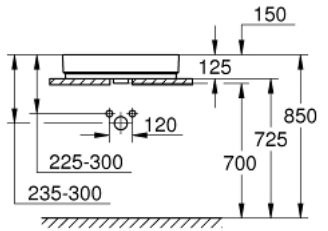

60 حوض طاولة علوي CUBE CERAMIC 39 477 00H

وصف المنتج

• مطلي بطبقة شبه زجاجية من الجانب الخلفي مسطح

• مثنقتب بفتحة واحدة، مثنقتب مسبقا بفتحتين

• مع الدفق الزائد

• 600 × 490 مم

• تتضمن طقم التثبيت

• أدوات صرف صحي

• GROHE HyperClean antibacterial glazing

• GROHE AquaCeramic antistick coating