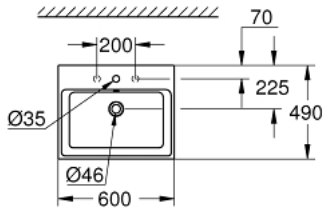

60 حوض طاولة علوي CUBE CERAMIC 39 477 00H

وصف المنتج

• مطلي بطبقة شبه زجاجية من الجانب الخلفي مسطح

• مثنقتب بفتحة واحدة، مثنقتب مسبقا بفتحتين

• مع الدفق الزائد

• 600 × 490 مم

• تتضمن طقم التثبيت

• أدوات صرف صحي

• GROHE HyperClean antibacterial glazing

• GROHE AquaCeramic antistick coating