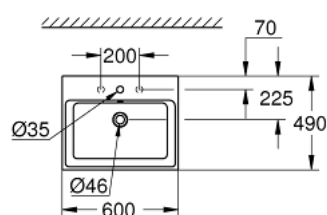

39 477 00H CUBE CERAMIC VASQUE À POSER 60 CM

DESCRIPTION DU PRODUIT

- face arrière émaillée
- 1 trou de perçage, 2 trous pré-perçés
- avec trop-plein
- 600 x 490 mm
- set de fixation inclus
- porcelaine vitrifiée
- GROHE HyperClean antibacterial glazing
- GROHE AquaCeramic antistick coating

39 477 00H CUBE CERAMIC VASQUE À POSER 60 CM

PIÈCES DE RECHANGE

1: Set d'installation (Numéro de commande 49512000)