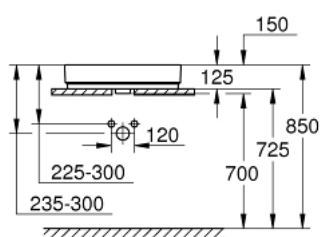

39 477 00H CUBE CERAMIC VASQUE À POSER 60 CM

DESCRIPTION DU PRODUIT

- face arrière émaillée
- 1 trou de perçage, 2 trous pré-perçés
- avec trop-plein
- 600 x 490 mm
- set de fixation inclus
- porcelaine vitrifiée
- GROHE HyperClean antibacterial glazing
- GROHE AquaCeramic antistick coating

39 477 00H CUBE CERAMIC VASQUE À POSER 60 CM

PIÈCES DE RECHANGE

1: Set d'installation (Numéro de commande 49512000)