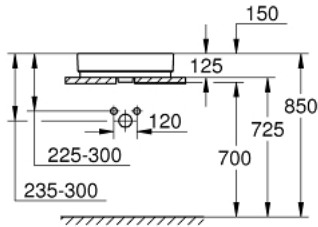

50 حوض طاولة علوي CUBE CERAMIC 39 478 00H

وصف المنتج

• مطلي بطبقة شبه زجاجية من الجانب الخلفي مسطح

• مثنقتب بفتحة واحدة، مثنقتب مسبقا بفتحتين

• مع الدفق الرائد

• 500 × 490 مم

• تتضمن طقم التثبيت

• أدوات صرف صحي