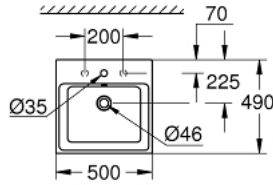

50 حوض طاولة علوي CUBE CERAMIC 39 478 00H

وصف المنتج

• مطلي بطبقة شبه زجاجية من الجانب الخلفي مسطح

• مثنقتب بفتحة واحدة، مثنقتب مسبقا بفتحتين

• مع الدفق الرائد

• 500 × 490 مم

• تتضمن طقم التثبيت

• أدوات صرف صحي