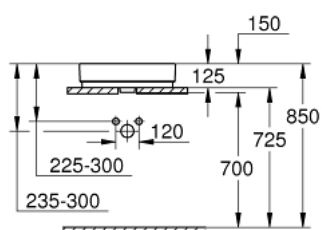

39 478 00H CUBE CERAMIC VASQUE À POSER 50 CM

DESCRIPTION DU PRODUIT

- face arrière émaillée
- 1 trou de perçage, 2 trous pré-perçés
- avec trop-plein
- 500 x 490 mm
- set de fixation inclus
- porcelaine vitrifiée
- GROHE HyperClean antibacterial glazing
- GROHE AquaCeramic antistick coating

39 478 00H CUBE CERAMIC VASQUE À POSER 50 CM

PIÈCES DE RECHANGE

1: Set d'installation (Numéro de commande 49512000)