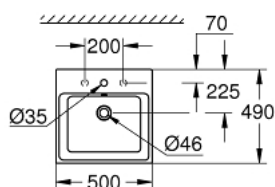

39 478 00H CUBE CERAMIC VASQUE À POSER 50 CM

DESCRIPTION DU PRODUIT

- face arrière émaillée
- 1 trou de perçage, 2 trous pré-perçés
- avec trop-plein
- 500 x 490 mm
- set de fixation inclus
- porcelaine vitrifiée
- GROHE HyperClean antibacterial glazing
- GROHE AquaCeramic antistick coating

39 478 00H CUBE CERAMIC VASQUE À POSER 50 CM

PIÈCES DE RECHANGE

1: Set d'installation (Numéro de commande 49512000)