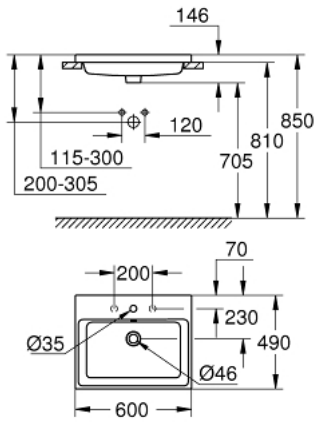

## 60 حوض طاولة CUBE CERAMIC 39 479 00H

وصف المنتج

• مطلي بطبقة شبه زجاجية من الجانب الخلفي مسطح

• مدمج

• مثقوب بفتحة واحدة، مثقوب مسبقا بفتحتين

• مع الدفع الرائد

• 600 × 490 مم

• تتضمن طقم التثبيت

## 60 حوض طاولة CUBE CERAMIC 39 479 00H

قطع الغيار:

1: طقم التثبيت (رقم الطلب: 49512000).