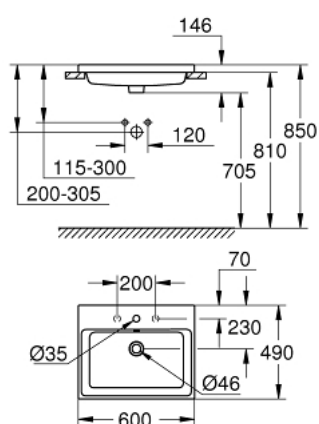

## 39 479 00H CUBE CERAMIC VASQUE À ENCASTRER PAR DESSUS 60 CM

### DESCRIPTION DU PRODUIT

- face arrière émaillée
- à encastrer par le dessus
- 1 trou de perçage, 2 trous pré-perçés
- avec trop-plein
- 600 x 490 mm
- set de fixation inclus
- porcelaine vitrifiée
- GROHE HyperClean antibacterial glazing
- GROHE AquaCeramic antistick coating

39 479 00H **CUBE CERAMIC VASQUE À ENCASTRER PAR DESSUS 60 CM**

**PIÈCES DE RECHANGE**

1: Set d'installation (Numéro de commande 49512000)