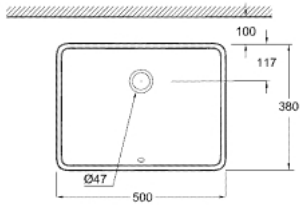

## CUBE CERAMIC 39 480 00H حوض غسل سفلي بالطاولة 50

وصف المنتج

• التثبيت من أسفل

• مع الدفق الرائد

• 492 × 370 مم

• تتضمن طقم التثبيت

• أدوات صرف صحي

GROHE HyperClean antibacterial glazing

GROHE AquaCeramic antistick coating

CUBE CERAMIC 39 480 00H حوض غسل سفلي بالطاولة 50

قطع الغيار:

1: طقم التثبيت (رقم الطلب: 49518000).