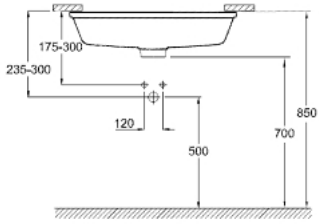

## CUBE CERAMIC 39 480 00H حوض غسل سفلي بالطاولة 50

وصف المنتج

• التثبيت من أسفل

• مع الدفق الرائد

• 492 × 370 مم

• تتضمن طقم التثبيت

• أدوات صرف صحي

GROHE HyperClean antibacterial glazing

GROHE AquaCeramic antistick coating

CUBE CERAMIC 39 480 00H حوض غسل سفلي بالطاولة 50

قطع الغيار:

1: طقم التثبيت (رقم الطلب: 49518000).