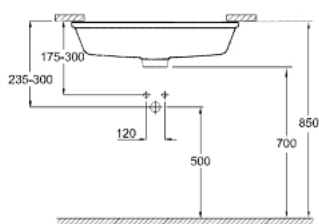

39 480 00H CUBE CERAMIC VASQUE À ENCASTRER PAR DESSOUS 50 CM

DESCRIPTION DU PRODUIT

- à encastrer par le dessous
- avec trop-plein
- 492 x 370 mm
- set de fixation inclus
- porcelaine vitrifiée
- GROHE HyperClean antibacterial glazing
- GROHE AquaCeramic antistick coating

39 480 00H CUBE CERAMIC VASQUE À ENCASTRER PAR DESSOUS 50 CM

PIÈCES DE RECHANGE

1: Set d'installation (Numéro de commande 49518000)