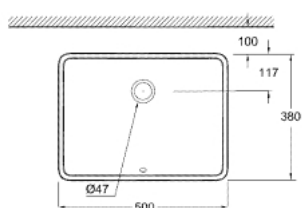

39 480 00H CUBE CERAMIC VASQUE À ENCASTRER PAR DESSOUS 50 CM

DESCRIPTION DU PRODUIT

- à encastrer par le dessous
- avec trop-plein
- 492 x 370 mm
- set de fixation inclus
- porcelaine vitrifiée
- GROHE HyperClean antibacterial glazing
- GROHE AquaCeramic antistick coating

39 480 00H CUBE CERAMIC VASQUE À ENCASTRER PAR DESSOUS 50 CM

PIÈCES DE RECHANGE

1: Set d'installation (Numéro de commande 49518000)