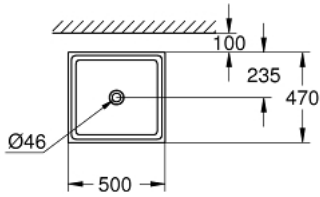

50 حوض وعائي CUBE CERAMIC 39 481 00H

وصف المنتج

• دون دفق زائد

• 500 × 470 مم

• تتضمن طقم التثبيت

• أدوات صرف صحي

GROHE HyperClean antibacterial glazing

GROHE AquaCeramic antistick coating

50 حوض وعائي CUBE CERAMIC 39 481 00H

قطع الغيار:

1: طقم التثبيت (رقم الطلب: 49512000).