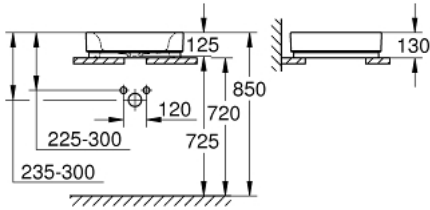

50 حوض وعائي CUBE CERAMIC 39 481 00H

وصف المنتج

• دون دفق زائد

• 500 × 470 مم

• تتضمن طقم التثبيت

• أدوات صرف صحي

GROHE HyperClean antibacterial glazing

GROHE AquaCeramic antistick coating

50 حوض وعائي CUBE CERAMIC 39 481 00H

قطع الغيار:

1: طقم التثبيت (رقم الطلب: 49512000).