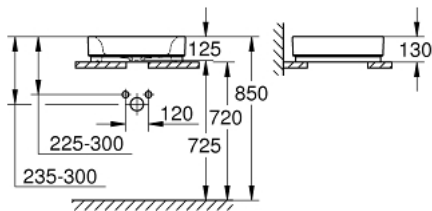

39 481 00H CUBE CERAMIC VASQUE À POSER 50 CM

DESCRIPTION DU PRODUIT

- sans trop-plein
- 500 x 470 mm
- set de fixation inclus
- porcelaine vitrifiée
- GROHE HyperClean antibacterial glazing
- GROHE AquaCeramic antistick coating

39 481 00H CUBE CERAMIC VASQUE À POSER 50 CM

PIÈCES DE RECHANGE

1: Set d'installation (Numéro de commande 49512000)