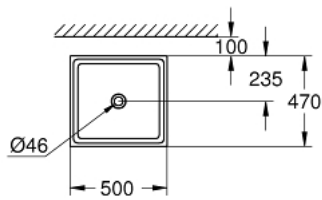

39 481 00H CUBE CERAMIC VASQUE À POSER 50 CM

DESCRIPTION DU PRODUIT

- sans trop-plein
- 500 x 470 mm
- set de fixation inclus
- porcelaine vitrifiée
- GROHE HyperClean antibacterial glazing
- GROHE AquaCeramic antistick coating

39 481 00H CUBE CERAMIC VASQUE À POSER 50 CM

PIÈCES DE RECHANGE

1: Set d'installation (Numéro de commande 49512000)