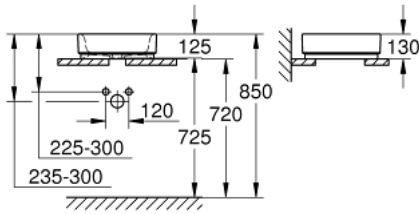

## 40 حوض وعائي CUBE CERAMIC 39 482 00H

وصف المنتج

• دون دفق زائد

• 410 × 410 مم

• تتضمن طقم التثبيت

• أدوات صرف صحي

GROHE HyperClean antibacterial glazing

GROHE AquaCeramic antistick coating

## 40 حوض وعائي CUBE CERAMIC 39 482 00H

قطع الغيار:

1: طقم التثبيت (رقم الطلب: 49512000).