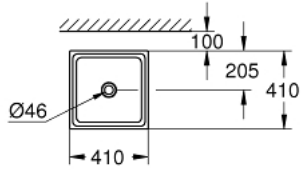

## 40 حوض وعائي CUBE CERAMIC 39 482 00H

وصف المنتج

• دون دفق زائد

• 410 × 410 مم

• تتضمن طقم التثبيت

• أدوات صرف صحي

GROHE HyperClean antibacterial glazing

GROHE AquaCeramic antistick coating

## 40 حوض وعائي CUBE CERAMIC 39 482 00H

قطع الغيار:

1: طقم التثبيت (رقم الطلب: 49512000).