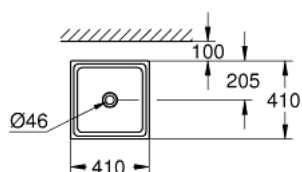

39 482 00H **CUBE CERAMIC VASQUE À POSER 40 CM**

DESCRIPTION DU PRODUIT

- sans trop-plein
- 410 x 410 mm
- set de fixation inclus
- porcelaine vitrifiée
- GROHE HyperClean antibacterial glazing
- GROHE AquaCeramic antistick coating

39 482 00H CUBE CERAMIC VASQUE À POSER 40 CM

PIÈCES DE RECHANGE

1: Set d'installation (Numéro de commande 49512000)