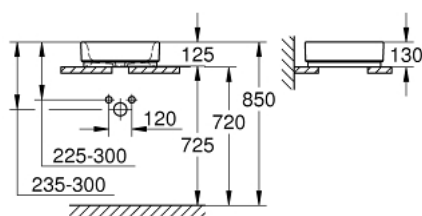

39 482 00H **CUBE CERAMIC VASQUE À POSER 40 CM**

DESCRIPTION DU PRODUIT

- sans trop-plein
- 410 x 410 mm
- set de fixation inclus
- porcelaine vitrifiée
- GROHE HyperClean antibacterial glazing
- GROHE AquaCeramic antistick coating

39 482 00H CUBE CERAMIC VASQUE À POSER 40 CM

PIÈCES DE RECHANGE

1: Set d'installation (Numéro de commande 49512000)