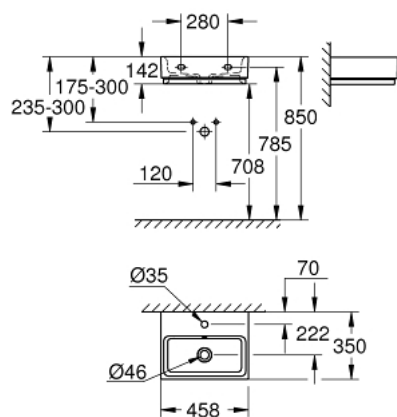

39 483 00H CUBE CERAMIC LAVE-MAINS 45 CM

DESCRIPTION DU PRODUIT

- autoportant
- 1 trou de perçage
- avec trop-plein
- 455 x 350 mm
- porcelaine vitrifiée
- GROHE HyperClean antibacterial glazing
- GROHE AquaCeramic antistick coating