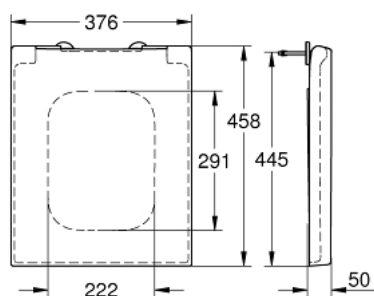

39 488 000 **CUBE CERAMIC ABATTANT WC FERMETURE FREIN DE CHUTE**

DESCRIPTION DU PRODUIT

- avec abattant
- fixation rapide
- déclinable
- matériel : Duroplast
- set de fixation inclus
- charnières en acier inoxydable
- facile à installer
- capacité de charge de 150 kg
- compatible avec toutes les cuvettes Cube Ceramic

39 488 000 **CUBE CERAMIC ABATTANT WC FERMETURE FREIN DE CHUTE**

PIÈCES DE RECHANGE

- 1: amortisseur (Numéro de commande 49535000)
- 2: Amortisseur acoustique (Numéro de commande 49536000)
- 3: Rallonge de fixation (Numéro de commande 49529000)