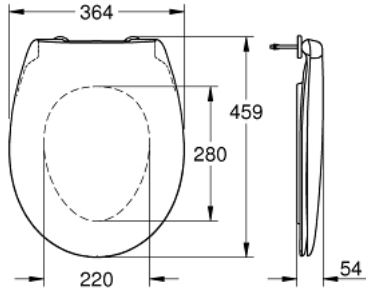

BAU CERAMIC 39 493 000 مقعد مرحاض هادئ الغلق

وصف المنتج

• بغطاء

• وظيفة سرعة الإطلاق

• قابل للفصل

• الخامة: Duroplast

• تتضمن طقم التثبيت

• stainless steel hinges

compatible with all Bau Ceramic bowls except 39 910 000 and 112 948

• SH00

BAU CERAMIC 39 493 000 مقعد مرحاض هادئ الغلق

قطع الغيار:

1: مصد (رقم الطلب: 49528000)

2: طقم مصد (رقم الطلب: 49530000)

3: طقم تثبيت (رقم الطلب: 49529000)