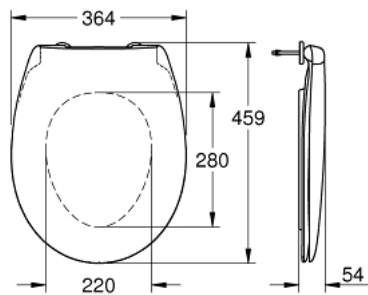

39 493 000 **BAU CERAMIC ABATTANT WC FERMETURE FREIN DE CHUTE**

DESCRIPTION DU PRODUIT

- avec abattant
- fixation rapide
- déclinable
- matériel : Duroplast
- set de fixation inclus
- charnières en acier inoxydable
- compatible with all Bau Ceramic bowls except 39 910 000 and 112 948 SH00

39 493 000 **BAU CERAMIC ABATTANT WC FERMETURE FREIN DE CHUTE**

PIÈCES DE RECHANGE

1: amortisseur (Numéro de commande 49528000)

2: amortisseur (Numéro de commande 49530000)

3: Rallonge de fixation (Numéro de commande 49529000)