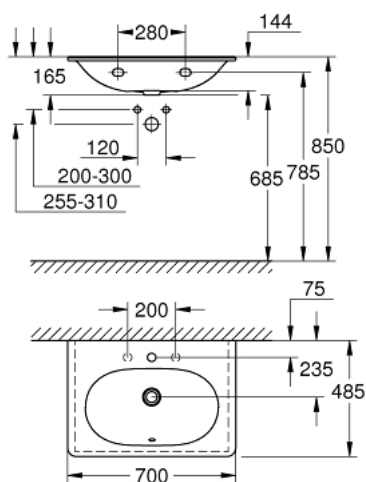

39 564 00H ESSENCE LAVABO 70 CM

DESCRIPTION DU PRODUIT

- autoportant
- 1 trou de perçage, 2 trous pré-perçés
- avec trop-plein positionné à l'opposé du mitigeur
- 700 x 485 mm
- porcelaine vitrifiée
- GROHE HyperClean antibacterial glazing
- GROHE AquaCeramic antistick coating