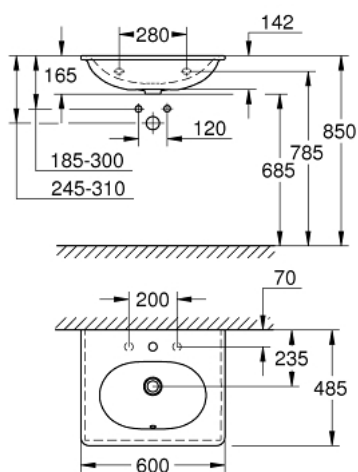

## 39 565 00H ESSENCE LAVABO 60 CM

### DESCRIPTION DU PRODUIT

- autoportant
- 1 trou de perçage, 2 trous pré-perçés
- avec trop-plein positionné à l'opposé du mitigeur
- 600 x 485 mm
- porcelaine vitrifiée
- GROHE HyperClean antibacterial glazing
- GROHE AquaCeramic antistick coating