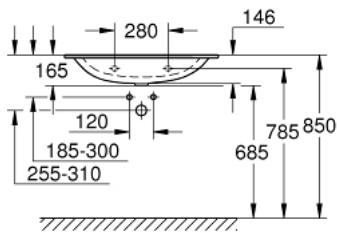

39 567 00H ESSENCE PLAN VASQUE 80 CM

DESCRIPTION DU PRODUIT

- autoportant
- 1 trou de perçage, 2 trous pré-perçés
- avec trop-plein positionné à l'opposé du mitigeur
- 800 x 460 mm
- porcelaine vitrifiée
- GROHE HyperClean antibacterial glazing
- GROHE AquaCeramic antistick coating
- dessous du lavabo meulé