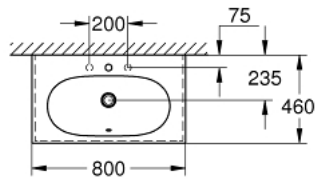

39 567 00H ESSENCE PLAN VASQUE 80 CM

DESCRIPTION DU PRODUIT

- autoportant
- 1 trou de perçage, 2 trous pré-perçés
- avec trop-plein positionné à l'opposé du mitigeur
- 800 x 460 mm
- porcelaine vitrifiée
- GROHE HyperClean antibacterial glazing
- GROHE AquaCeramic antistick coating
- dessous du lavabo meulé