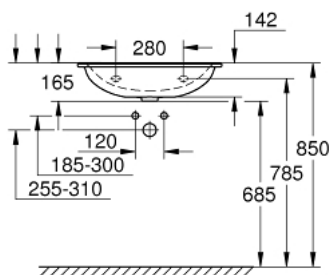

## 39 568 00H ESSENCE PLAN VASQUE VANITY 60 CM

### DESCRIPTION DU PRODUIT

- autoportant
- 1 trou de perçage, 2 trous pré-perçés
- avec trop-plein positionné à l'opposé du mitigeur
- à installer sur un meuble de salle de bains
- 600 x 460 mm
- porcelaine vitrifiée
- GROHE HyperClean antibacterial glazing
- GROHE AquaCeramic antistick coating