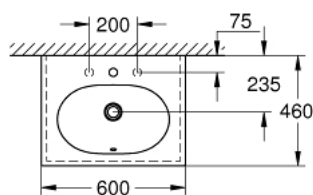

## 39 568 00H ESSENCE PLAN VASQUE VANITY 60 CM

### DESCRIPTION DU PRODUIT

- autoportant
- 1 trou de perçage, 2 trous pré-perçés
- avec trop-plein positionné à l'opposé du mitigeur
- à installer sur un meuble de salle de bains
- 600 x 460 mm
- porcelaine vitrifiée
- GROHE HyperClean antibacterial glazing
- GROHE AquaCeramic antistick coating