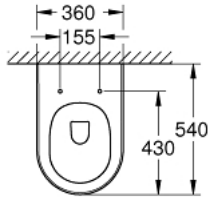

مرحاض معلق على الحائط ESSENCE 39 571 00H

وصف المنتج

• للصرير المخفي

• غسل لأسفل

• بلا إطار

• منفذ أفقي

class 1, full flush 6 l, 5 l according to EN997

flushes with 4.5 l for full flush, 3 l for small flush