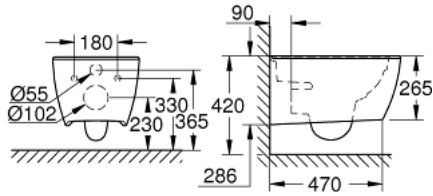

مرحاض معلق على الحائط ESSENCE 39 571 00H

وصف المنتج

• للصرير المخفي

• غسل لأسفل

• بلا إطار

• منفذ أفقي

class 1, full flush 6 l, 5 l according to EN997

flushes with 4.5 l for full flush, 3 l for small flush