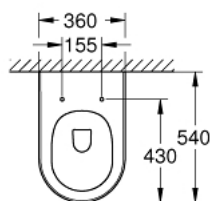

## 39 571 00H ESSENCE CUVETTE WC SUSPENDUE

### DESCRIPTION DU PRODUIT

- pour réservoir de chasse encastré
- chasse d'eau
- sans bride
- sortie horizontale
- class 1, full flush 6 l, 5 l according to EN997
- flushes with 4.5 l for full flush, 3 l for small flush
- set de fixation inclus
- porcelaine vitrifiée
- entièrement caréné avec fixations invisibles
- GROHE HyperClean antibacterial glazing
- GROHE AquaCeramic antistick coating
- compatible avec siège abattant WC 39 577 001 (frein de chute)