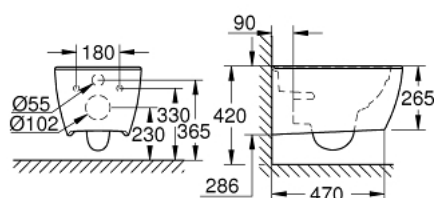

## 39 571 00H ESSENCE CUVETTE WC SUSPENDUE

### DESCRIPTION DU PRODUIT

- pour réservoir de chasse encastré
- chasse d'eau
- sans bride
- sortie horizontale
- class 1, full flush 6 l, 5 l according to EN997
- flushes with 4.5 l for full flush, 3 l for small flush
- set de fixation inclus
- porcelaine vitrifiée
- entièrement caréné avec fixations invisibles
- GROHE HyperClean antibacterial glazing
- GROHE AquaCeramic antistick coating
- compatible avec siège abattant WC 39 577 001 (frein de chute)