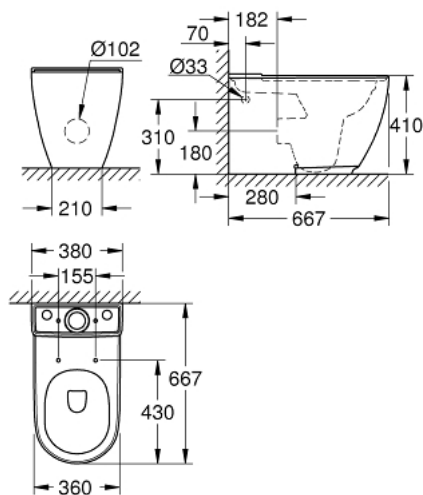

39 572 00H ESSENCE CUVETTE WC À POSER

DESCRIPTION DU PRODUIT

- WC à poser
- évacuation universelle
- chasse d'eau
- sans bride
- class 1, full flush 6 l, 5 l according to EN997
- flushes with 4.5 l for full flush, 3 l for small flush
- set de fixation inclus
- réservoir de chasse à commander séparément
- porcelaine vitrifiée
- entièrement caréné avec fixations invisibles
- GROHE HyperClean antibacterial glazing
- GROHE AquaCeramic antistick coating
- compatible avec siège abattant WC 39 577 001 (frein de chute)